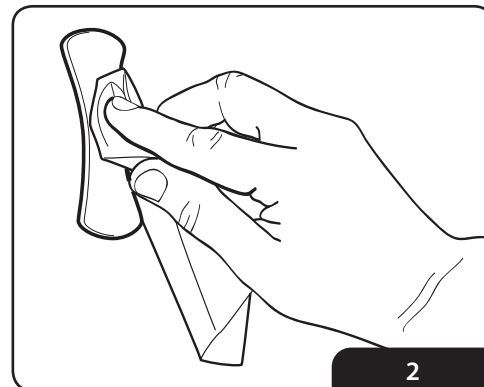

Krok 4: Položte obe ruky na koliesko a pusťte sa do hry!!!

Odstránenie mobilného prístroja

Opatrne prístroj stiahnite (bez použitia nadmernej sily) z podušky Clingo (nákr. 1).

SPRÁVNA STAROSTLIVOSŤ A ČISTENIE

Správna starostlivosť a čistenie výrobku je potrebné pre zachovanie maximálnej lepitvosti podušky Clingo.

Na dosiahnutie čo najlepších výsledkov

Krok 1: Mobilný prístroj vždy odstráňte z výrobku Clingo.

Krok 2: Podušku Clingo opláchnite pod tečúcou teplou vodou a pomocou prstov odstráňte nečistotu a prach. Oleje a masť na rukách vyžadujú použitie jemného mydla. Na čistenie podušky Clingo **NEPOUŽÍVAJTE** rozpúšťadlá.

Krok 3: Pred použitím nechajte podušku Clingo úplne vyschnúť na vzduchu. Poduška Clingo **NELEPÍ**, keď je mokrá.

Rýchle očistenie

Krok 1: Na rýchle očistenie použite vlhkú utierku alebo handričku, ktorá nepúšťa chlpy, aby ste z podušky Clingo odstránili prach, nečistotu a oleje (nákr. 2). **NEPOUŽÍVAJTE** žiadne papierové výrobky.

PODUŠKA CLINGO

Poduška Clingo je na produkt trvale pripevnená. Nepokúšajte sa podušku Clingo odstrániť.

BEZPEČNOSTNÉ OPATRENIA

Allsop Europe Limited a jej pobočky nenesú žiadnu zodpovednosť za akékoľvek škody spôsobené vášmu automobilu, prístroju alebo vám samotným v dôsledku inštalácie alebo používania tohto výrobku.

clingo™

An **ALLSOP** Family Brand
PO Box 23, Bellingham, WA 98227
www.allsop.com

ALLSOP Europe Limited,
Industrial Park, Waterford, Ireland
www.allsop.eu

ďalšie informácie nájdete na adrese **www.clingobyallsop.eu**